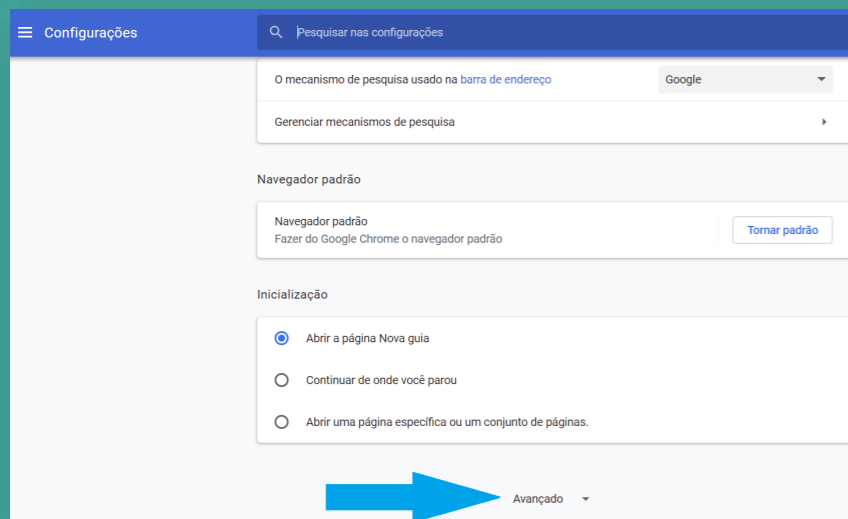

Como desbloquear pop-ups no navegador Google Chrome

1) Abra o navegador Google Chrome.
2) Clique no menu do canto superior à direita (Personalizar e controlar o Google Chrome) e selecione Configurações.

3) Na parte inferior da página, clique em Avançado.

4) Em Privacidade e Segurança, clique em Configurações de conteúdo.

5) Clique em Pop-ups e redirecionamentos.

6) Na parte superior da página, alterne a configuração para Permitido.