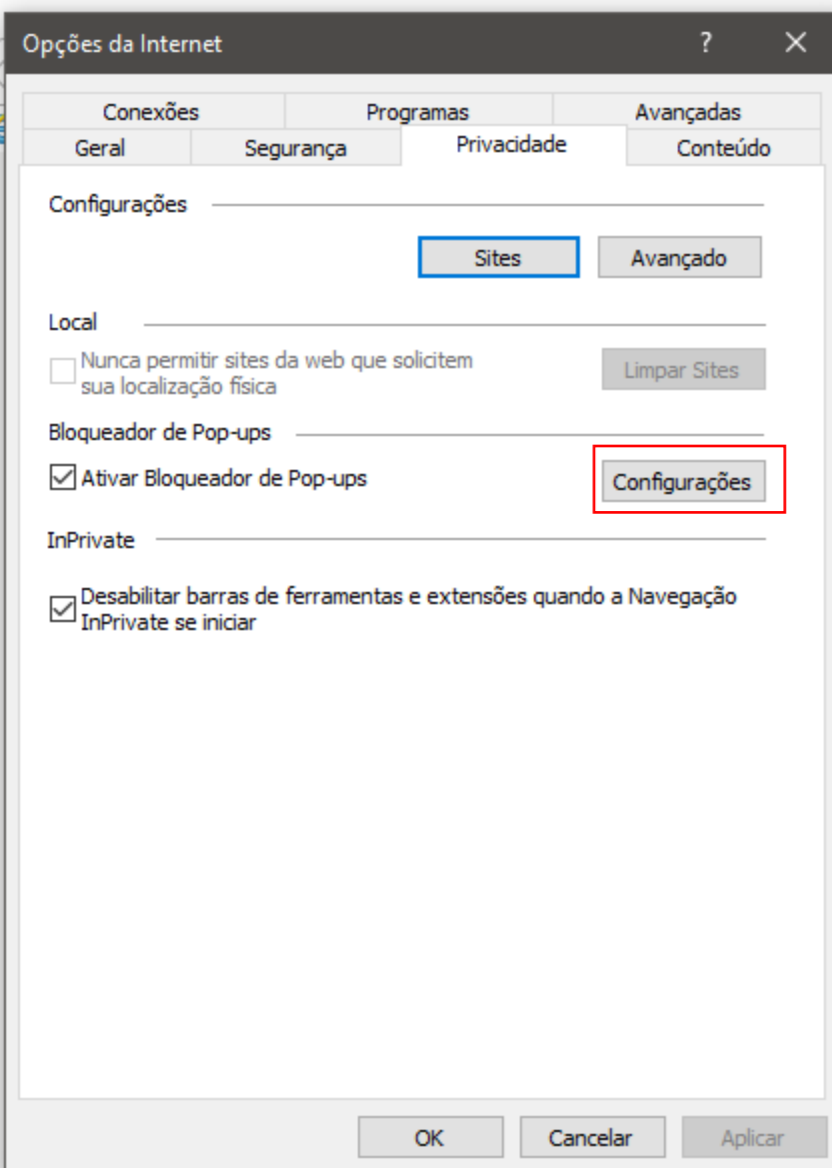

Internet Explorer