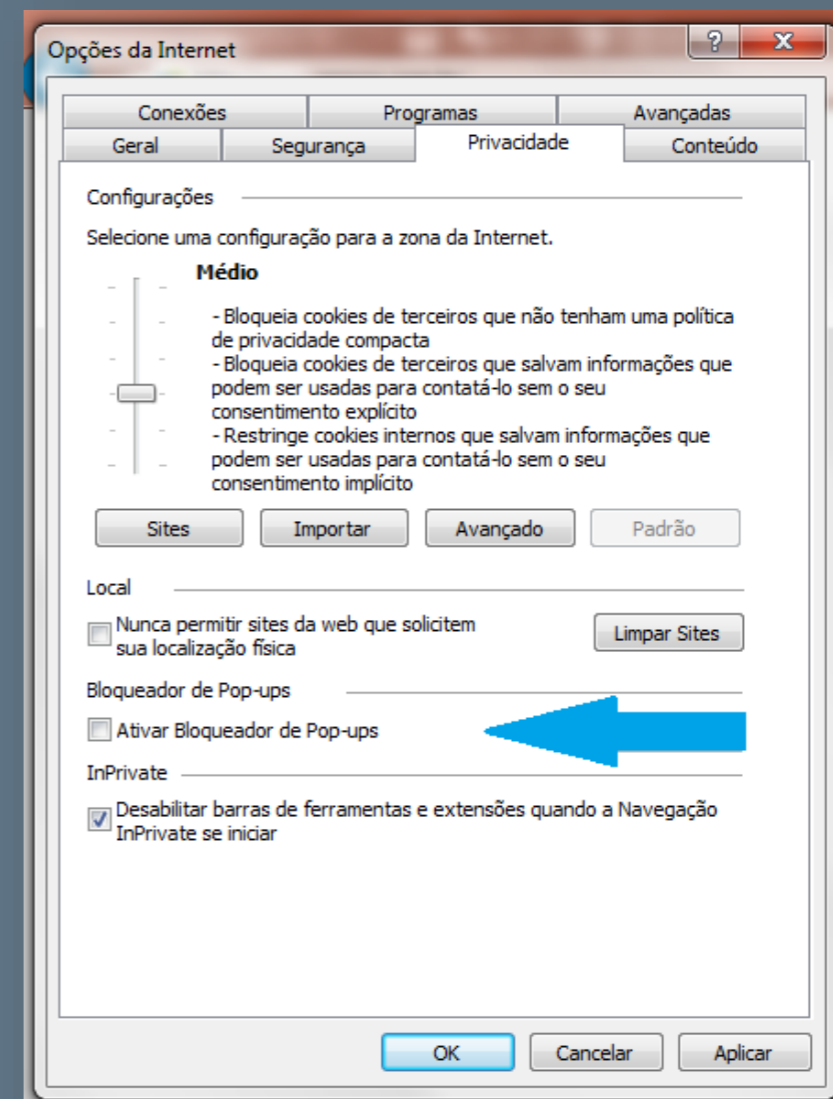

3) Clique na guia Privacidade.

4) Desmarque a caixa de seleção Ativar Bloqueador de Pop-ups e selecione OK.