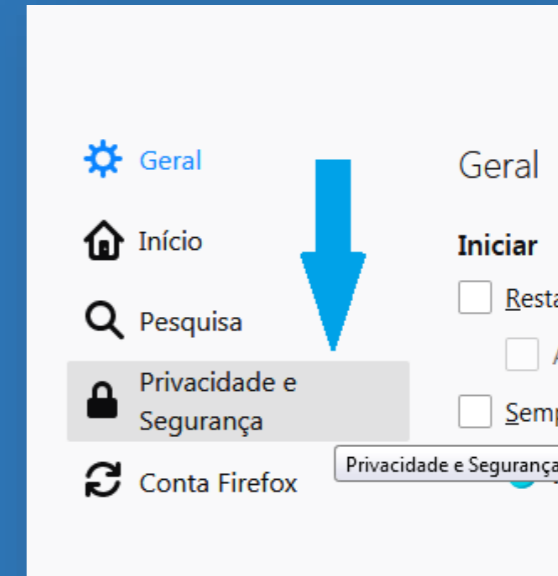

ÁREA RESTRITA

Configurar PopUps e
certificados de segurança

Um Guia Serpros para apoio ao Atendimento

Material de uso exclusivo do Serpro e do Serpros.

Sumário

Rio de Janeiro, 22 de junho de 2020

ÁREA RESTRITA: COMO DESBLOQUEAR POPUPS.....	03
Como desbloquear PopUps no navegador Mozilla Firefox	04
Como desbloquear PopUps no navegador Google Chrome	05
Como desbloquear PopUps no navegador Internet Explorer	06
Como desbloquear PopUps no navegador Safari	07
Como desbloquear PopUps no navegador Opera	08
Como desbloquear PopUps do navegador Microsoft Edge	10
ÁREA RESTRITA: COMO PERMITIR POP-UPS APENAS DA ÁREA RESTRITA DO SERPROS	10
Utilizando o navegador Google Chrome	11
Utilizando o navegador Mozilla Firefox.....	17
Utilizando o navegador Internet Explorer.....	21
Utilizando o navegador Microsoft Edge.....	25

ÁREA RESTRITA

Como desbloquear PopUps

Um Guia Serpros para apoio ao Atendimento

Como desbloquear pop-ups no navegador Mozilla Firefox

1) Abra o navegador Mozilla Firefox.

2) Clique no menu no canto superior à direita e selecione Opções.

3) Selecione o painel Privacidade e Segurança.

4) Na seção Permissões desmarque a opção Bloquear janelas pop-up para desativar o bloqueio de pop-ups.

Como desbloquear pop-ups no navegador Google Chrome

- 1) Abra o navegador Google Chrome.
- 2) Clique no menu do canto superior à direita (Personalizar e controlar o Google Chrome) e selecione Configurações.