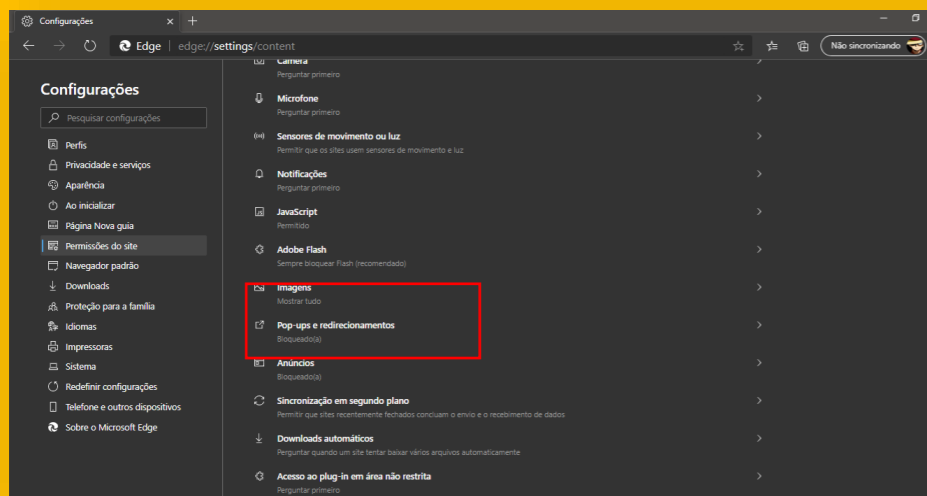

- 1) Abra o navegador Opera.
- 2) Clique no menu Opera, no canto superior à esquerda e clique em Configurações.

- 3) Selecione a opção Sites, na coluna à esquerda dessa guia.

- 4) Role a página até a área de Janelas Pop-up e clique no botão Gerenciar exceções.

- 5) Marque a opção Permitir que os sites exibam janelas pop-up.

Como permitir pop-ups rapidamente no Opera

- 1) O Opera exibe uma notificação ao final da barra de endereços sempre que uma janela pop-up é bloqueada.

- 2) Para desbloquear rapidamente, clique no alerta para desbloquear o pop-up. Para completar a ação, a página será automaticamente recarregada.

Como desbloquear pop-ups no Microsoft Edge

- 1) No novo Microsoft Edge , acesse Configurações e mais > Configurações > Permissões de site.

- 2) Selecione Pop-ups e redirecionamentos. Mova a opção Bloco para Desativado.

ÁREA RESTRITA

COMO PERMITIR POP-UPS
APENAS DA ÁREA RESTRITA DO
SERPROS

Um Guia Serpros para apoio ao Atendimento

Google Chrome