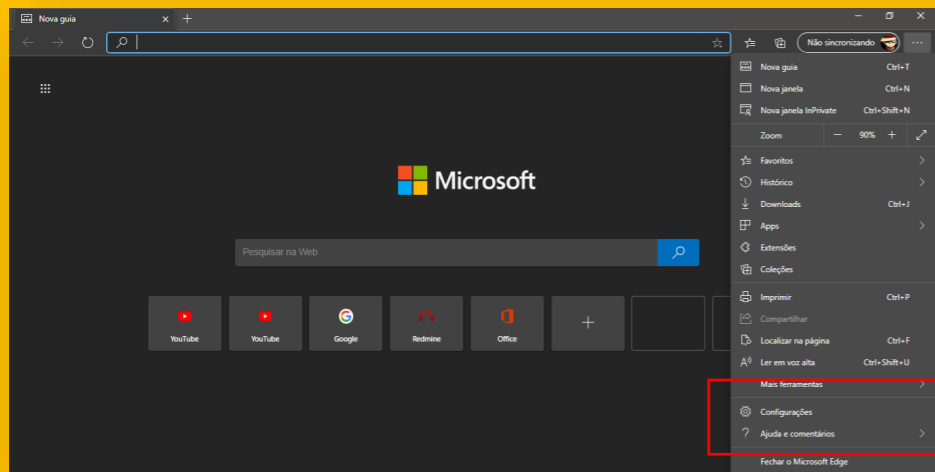

- 1) Abra o navegador Opera.
- 2) Clique no menu Opera, no canto superior à esquerda e clique em Configurações.

- 3) Selecione a opção Sites, na coluna à esquerda dessa guia.

- 4) Role a página até a área de Janelas Pop-up e clique no botão Gerenciar exceções.

- 5) Marque a opção Permitir que os sites exibam janelas pop-up.

Como permitir pop-ups rapidamente no Opera

- 1) O Opera exibe uma notificação ao final da barra de endereços sempre que uma janela pop-up é bloqueada.

- 2) Para desbloquear rapidamente, clique no alerta para desbloquear o pop-up. Para completar a ação, a página será automaticamente recarregada.

Como desbloquear pop-ups no Microsoft Edge

- 1) No novo Microsoft Edge , acesse Configurações e mais > Configurações > Permissões de site.