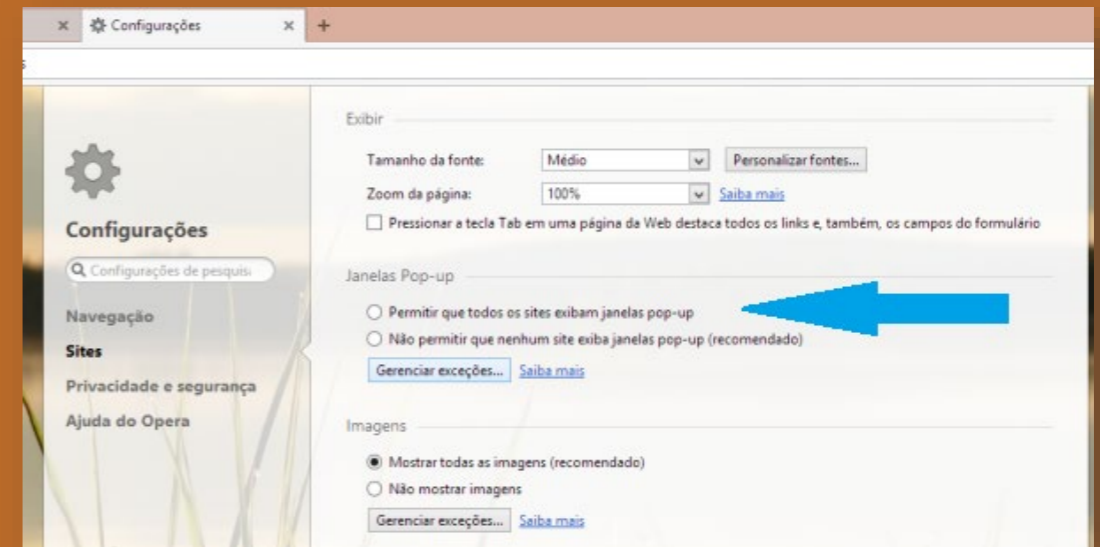

- 3) Selecione Segurança.

- 4) Na guia Conteúdo da Internet, desmarque a opção Bloquear janelas pop-up.

* No iPhone, iPad ou iPod touch, acesse Ajustes > Safari e desativar Bloquear Pop-ups.

Como desbloquear pop-ups no Opera

- 1) Abra o navegador Opera.
- 2) Clique no menu Opera, no canto superior à esquerda e clique em Configurações.

- 3) Selecione a opção Sites, na coluna à esquerda dessa guia.

- 4) Role a página até a área de Janelas Pop-up e clique no botão Gerenciar exceções.