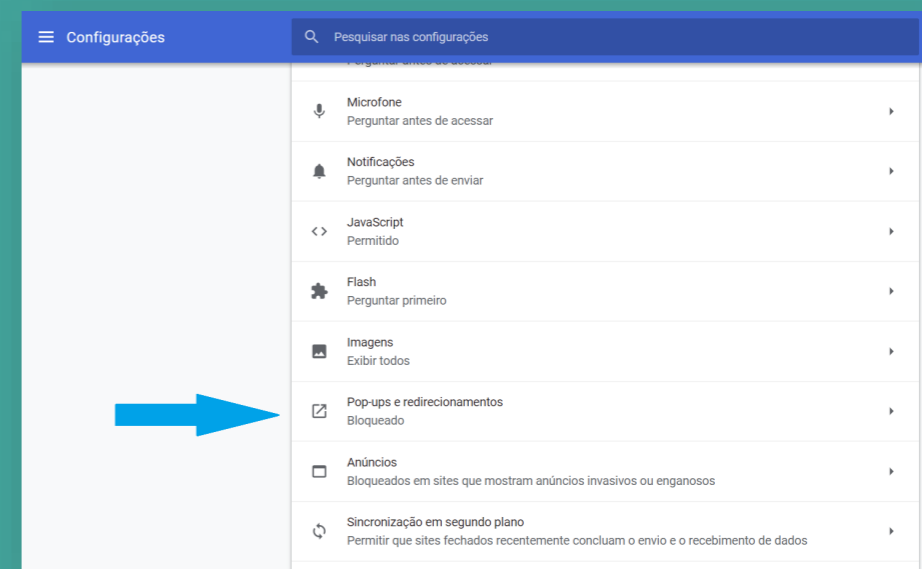

ÁREA RESTRITA

Como desbloquear PopUps

Um Guia Serpros para apoio ao Atendimento

Como desbloquear pop-ups no navegador Mozilla Firefox

1) Abra o navegador Mozilla Firefox.

2) Clique no menu no canto superior à direita e selecione Opções.

3) Selecione o painel Privacidade e Segurança.

4) Na seção Permissões desmarque a opção Bloquear janelas pop-up para desativar o bloqueio de pop-ups.

Como desbloquear pop-ups no navegador Google Chrome

- 1) Abra o navegador Google Chrome.
- 2) Clique no menu do canto superior à direita (Personalizar e controlar o Google Chrome) e selecione Configurações.

- 3) Na parte inferior da página, clique em Avançado.

- 4) Em Privacidade e Segurança, clique em Configurações de conteúdo.

- 5) Clique em Pop-ups e redirecionamentos.

- 6) Na parte superior da página, alterne a configuração para Permitido.

Como desbloquear pop-ups no Internet Explorer 11

Aplica-se a: Windows Internet Explorer, Windows 10, Windows 8.1 e Windows 7

- 1) Abra o navegador Internet Explorer.
- 2) Clique no menu no canto superior à direita (Ferramentas) e selecione Opções de Internet.