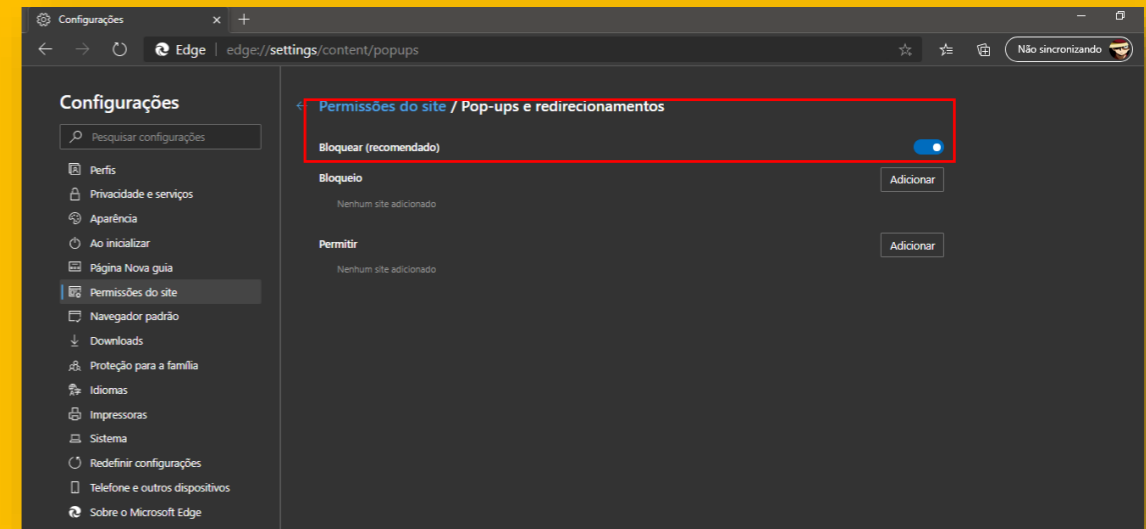

- 1) Abra o navegador Opera.
- 2) Clique no menu Opera, no canto superior à esquerda e clique em Configurações.

- 3) Selecione a opção Sites, na coluna à esquerda dessa guia.

- 4) Role a página até a área de Janelas Pop-up e clique no botão Gerenciar exceções.

- 5) Marque a opção Permitir que os sites exibam janelas pop-up.

Como permitir pop-ups rapidamente no Opera

- 1) O Opera exibe uma notificação ao final da barra de endereços sempre que uma janela pop-up é bloqueada.

- 2) Para desbloquear rapidamente, clique no alerta para desbloquear o pop-up. Para completar a ação, a página será automaticamente recarregada.

Como desbloquear pop-ups no Microsoft Edge

- 1) No novo Microsoft Edge , acesse Configurações e mais > Configurações > Permissões de site.

- 2) Selecione Pop-ups e redirecionamentos. Mova a opção Bloco para Desativado.

ÁREA RESTRITA

COMO PERMITIR POP-UPS
APENAS DA ÁREA RESTRITA DO
SERPROS

Um Guia Serpros para apoio ao Atendimento

Google Chrome