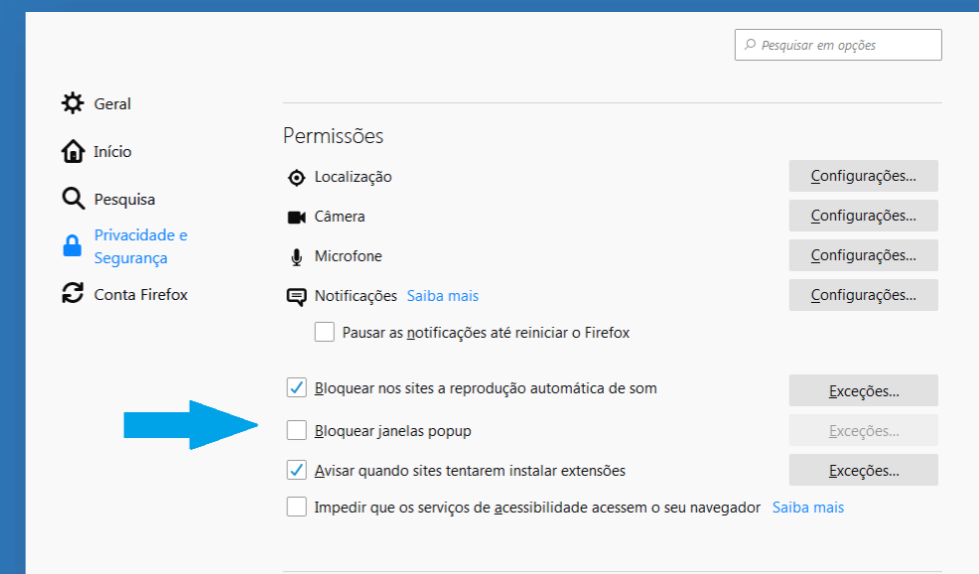

4) Na seção Permissões desmarque a opção Bloquear janelas pop-up para desativar o bloqueio de pop-ups.